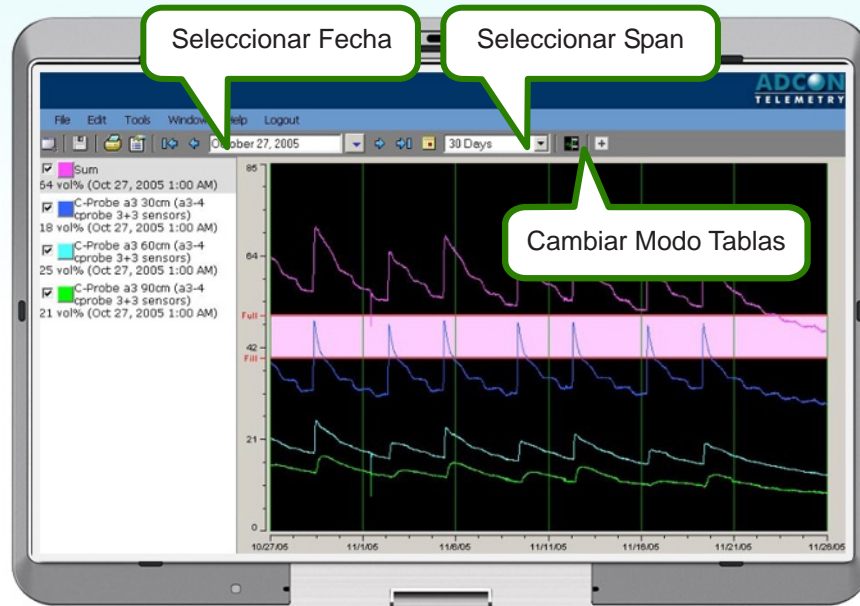

BENEFICIOS PARA LOS CULTIVOS

Obtener información importante en cualquier momento y cualquier lugar, incluso desde ubicaciones remotas.

Cuidado con el Medioambiente, las aplicaciones de pesticidas se hacen cuando realmente es necesaria, ahorrando en horas de maquinarias, mano de obra y pesticidas.

El software permite personalizar la Base de datos de aplicaciones de pesticidas, dando seguimiento completo a los tratamientos ahorrando energía, tiempo y dinero. Mejore rendimiento y la calidad! Permite monitorear la humedad de suelos a diferentes profundidades, también temperatura de suelos y conductividad eléctrica.

El sistema entrega:

- Información meteorológica específica en tiempo real.
- Numerosos métodos para grados días y horas frío de cálculo diarios.
- Advertencia de Heladas via mail/SMS.
- Índices de enfermedad y tratamientos recomendados.
- Cálculos estáticos, como las cantidades de precipitación, temperatura y los promedios de temperatura y humedad, etc.
- Umbrales personalizados de activación de alarmas y eventos.
- Gráficos personalizados - que se vea como usted quiera!
- Interfaz Multilenguaje de Usuario.
- Fully Web enabled - Trabaja a través del navegador WEB, desde cualquier computador, en cualquier lugar y cualquier momento!
- Interfaz WAP para acceso de datos a través de aparatos móviles.